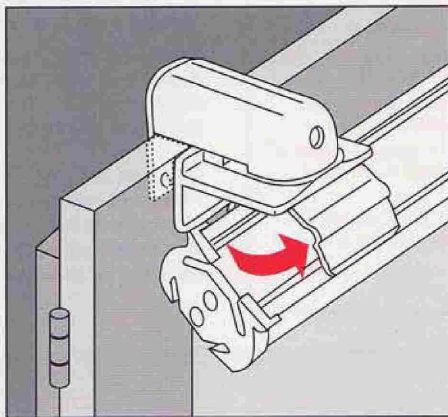

Важное указание! Просьба хранить вместе с руководством по уходу!

Cosiflor Klemmträger

Bracket holder (special)/PVC windows

Klemsteun voor bovenbalk

Support pince

Клемный кронштейн

Montage auf dem Fensterflügel

Fitting on casement

Montage op het draai- of kiepraam

Montaggio sul battente della finestra

монтаж на оконную раму

Montage • Fitting • Montage • Montaggio • Монтаж

Cosiflor F mit Pendelsicherung
 Cosiflor F with guide wire
 Cosiflor F koordrem en koordgeleiding
 Cosiflor F avec immobilisation
 Cosiflor F с фиксацией откачения