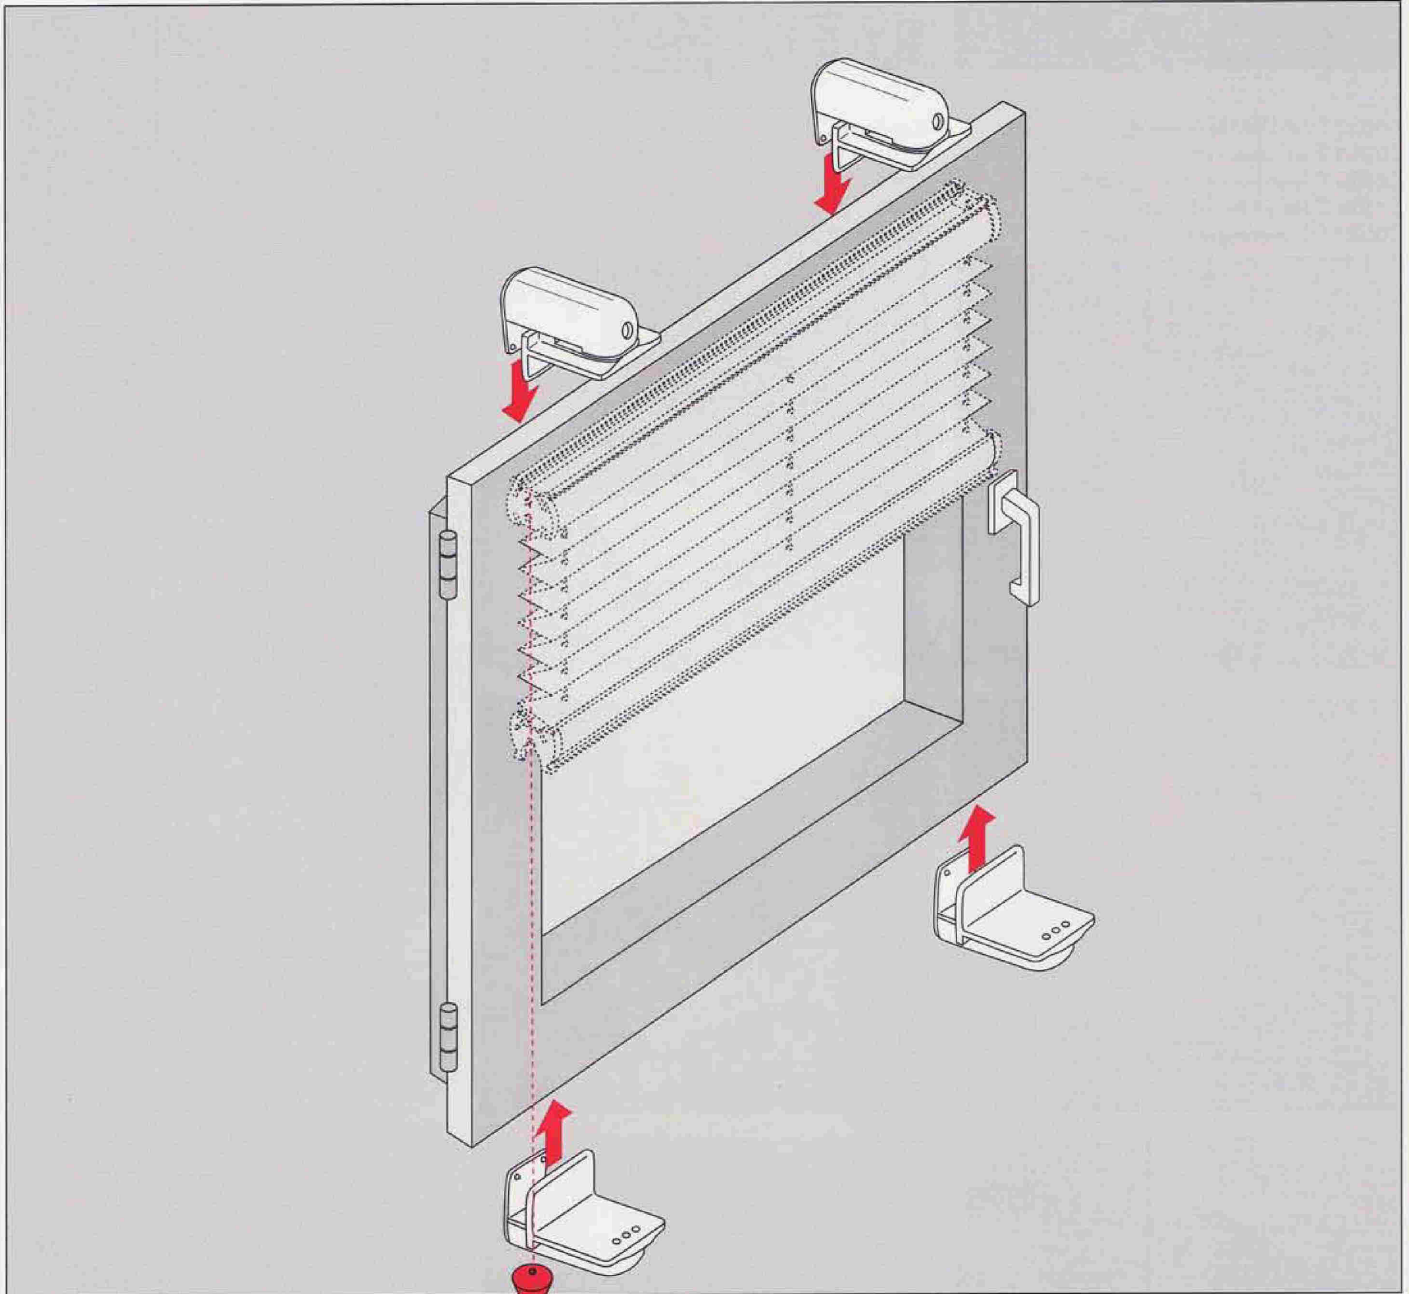

Важное указание! Просьба хранить вместе с руководством по уходу!

Cosiflor Klemmträger

Bracket holder (special)/PVC windows

Klemsteun voor bovenbalk

Support pince

Клемный кронштейн

Montage auf dem Fensterflügel

Fitting on casement

Montage op het draai- of kiepraam

Montaggio sul battente della finestra

монтаж на оконную раму

Montage • Fitting • Montage • Montaggio • Монтаж

Cosiflor F mit Pendelsicherung
 Cosiflor F with guide wire
 Cosiflor F koordrem en koordgeleiding
 Cosiflor F avec immobilisation
 Cosiflor F с фиксацией откачения